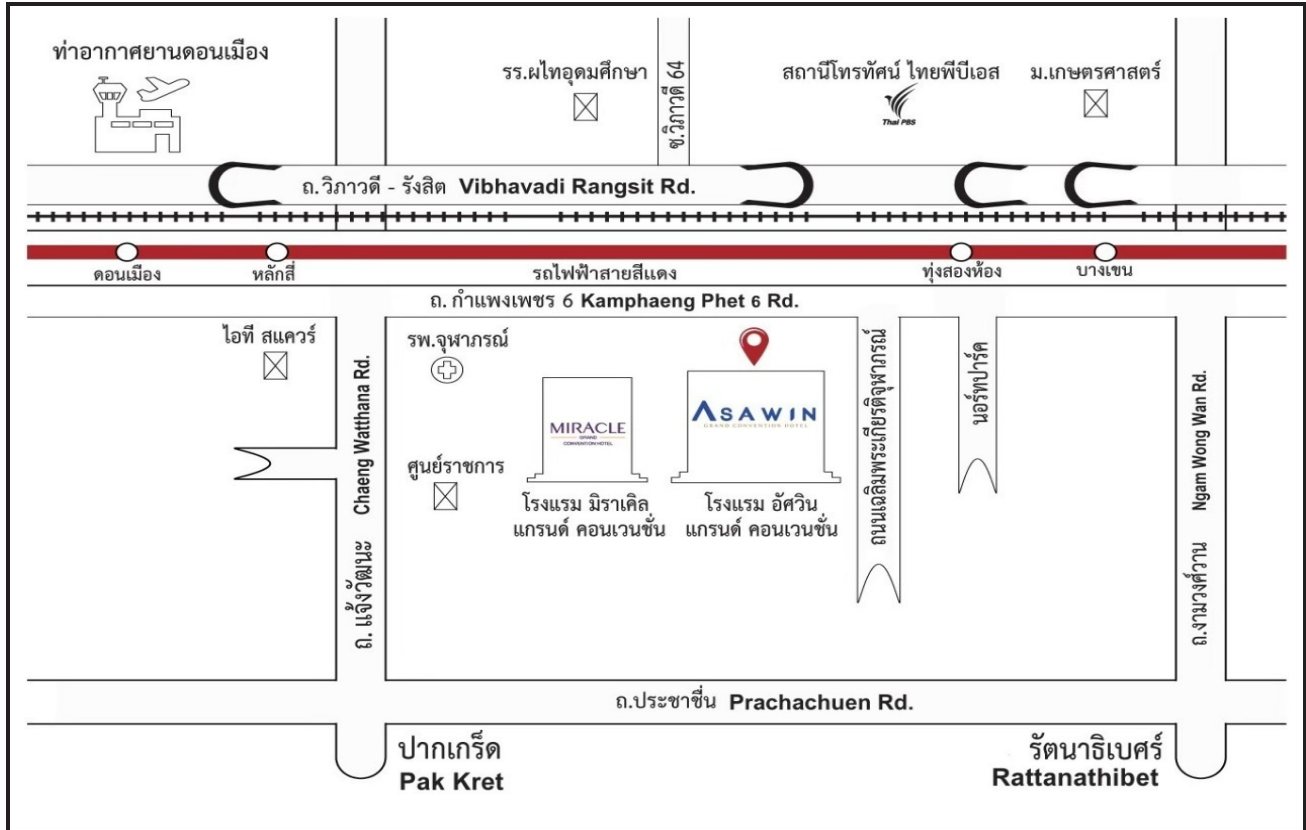

**แผนที่สถานที่จัดประชุม**

สถานที่                      ห้องพระวิษณุ ชั้น 3 โรงแรมอัศวิน แกรนด์ คอนเวนชั่น

ที่อยู่                        เลขที่ 88 ถนนวิภาวดีรังสิต (กำแพงเพชร 6) แขวงตลาดบางเขน เขตหลักสี่